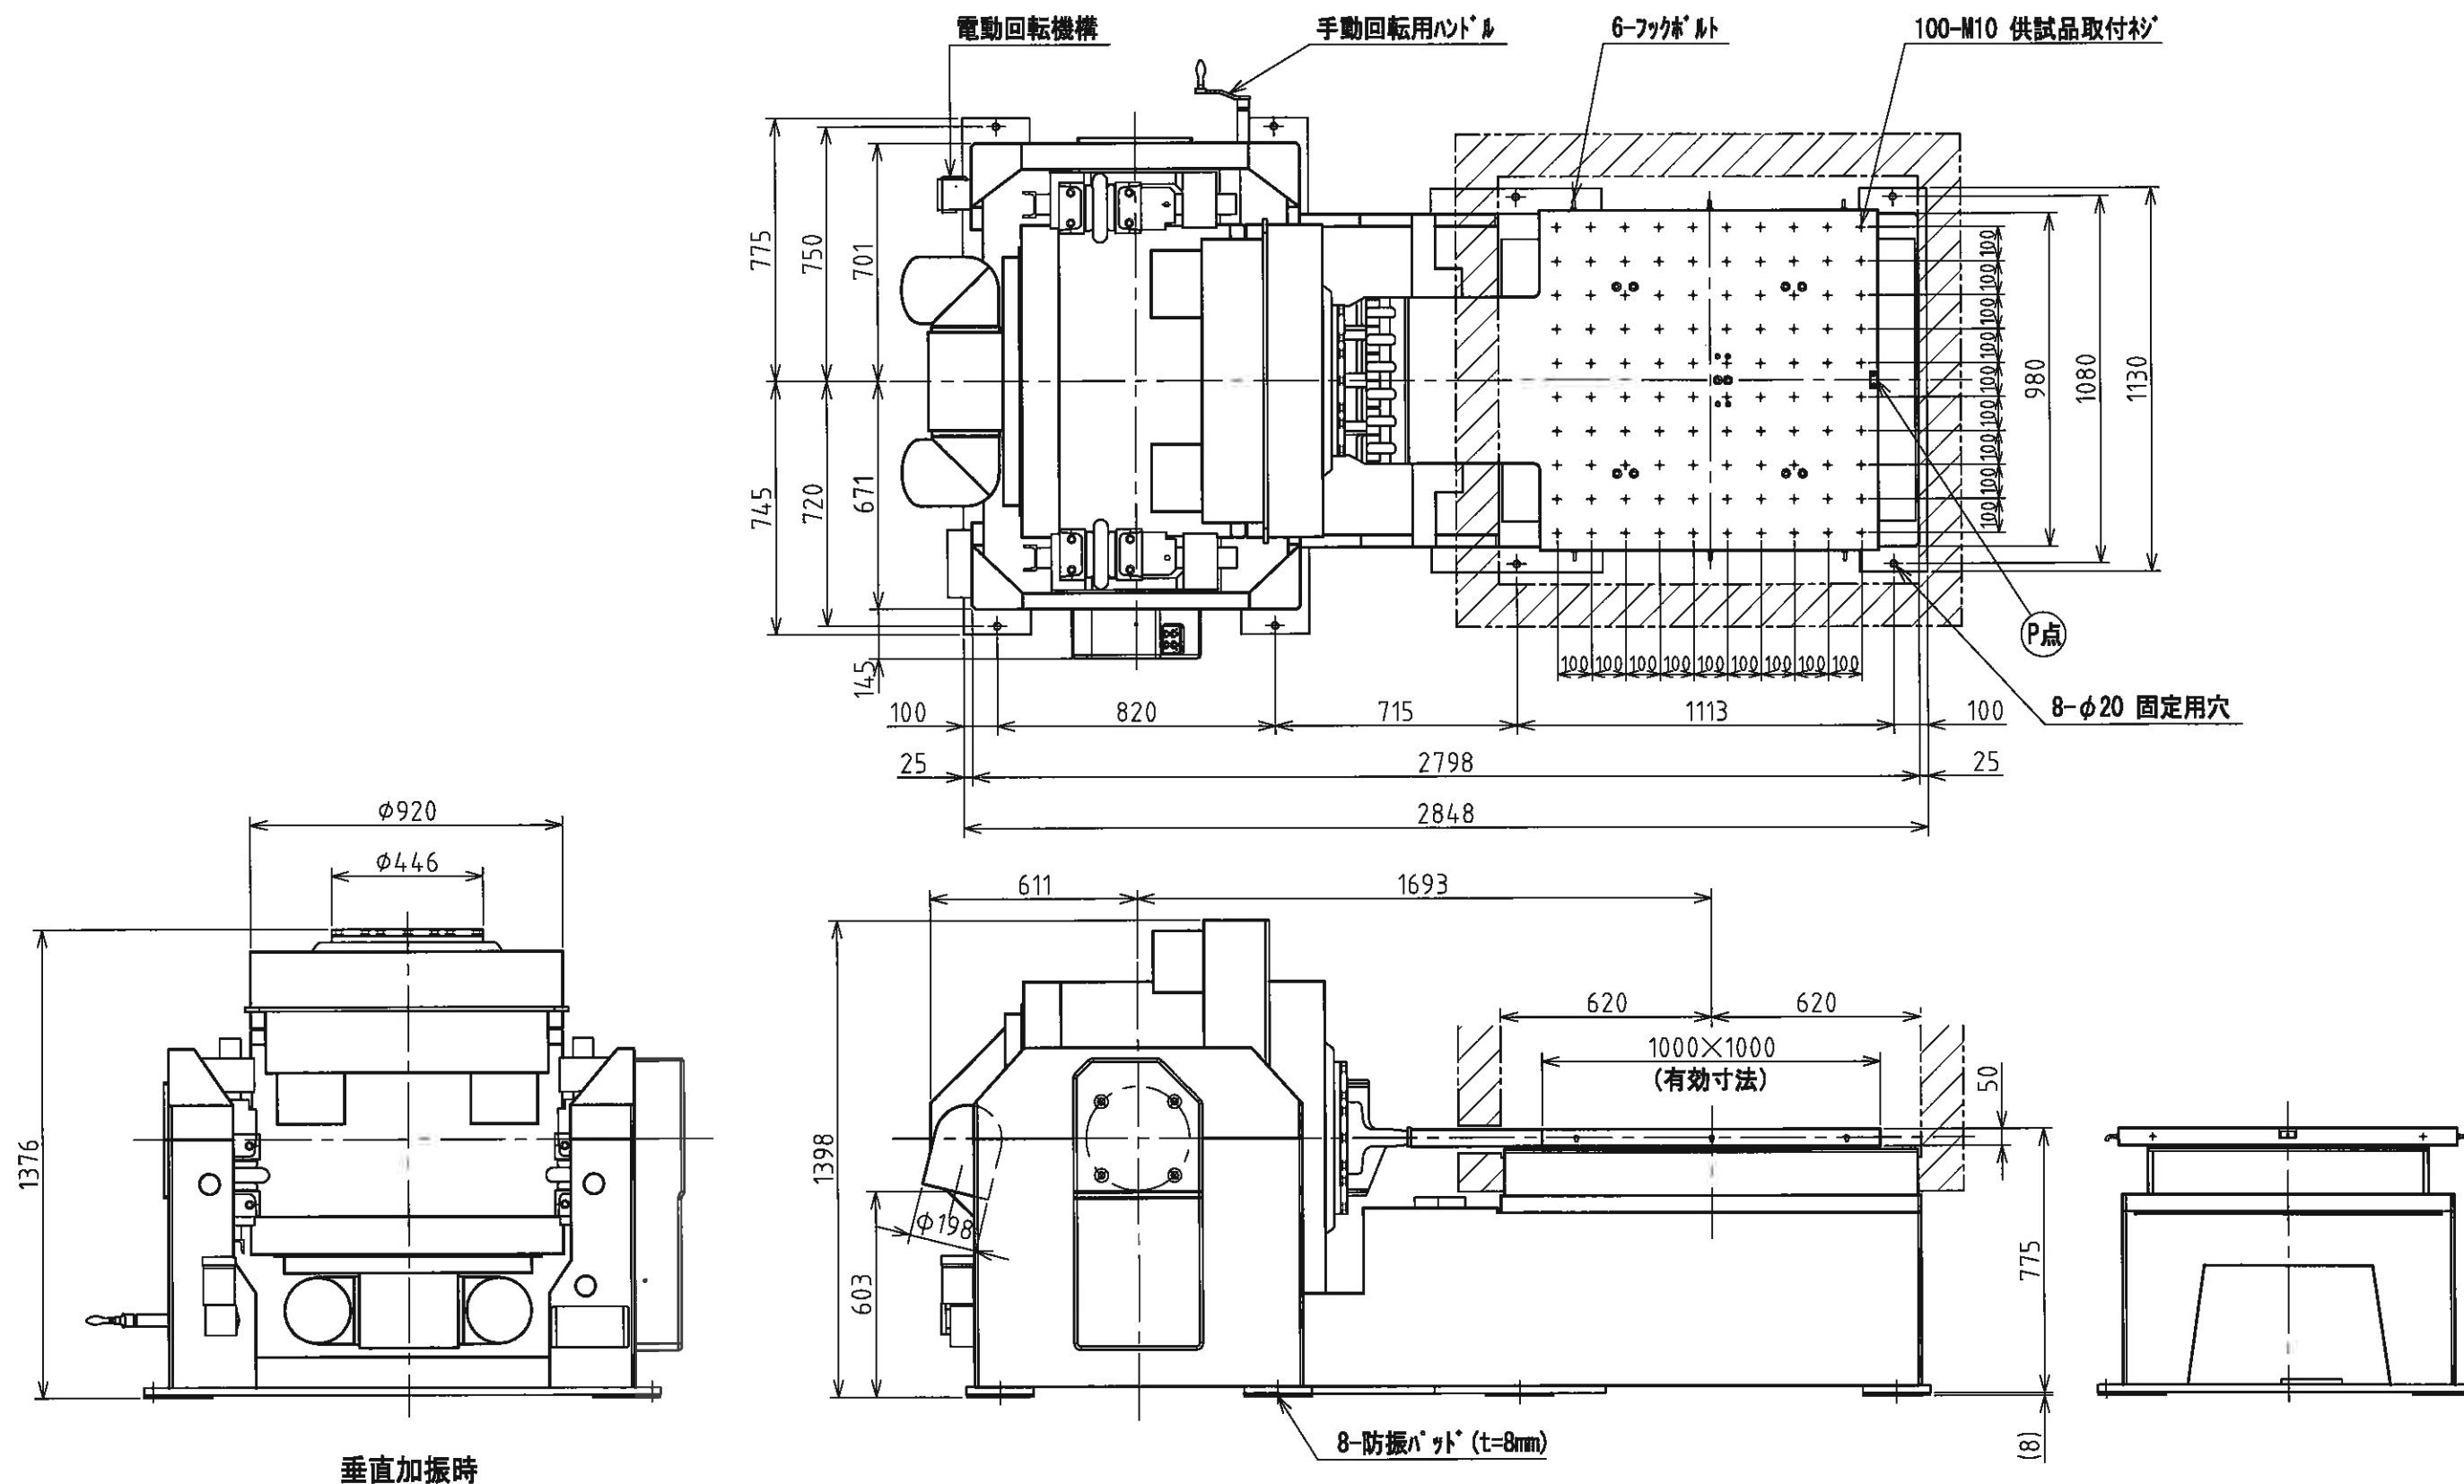

水平補助テーブル外観図 (振動発生機を含む)  
 型名 : HB-1000T-J60-M-TT-CE

振動発生機本体の寸法は、振動発生機外観図を参照して下さい。

(単位:mm)